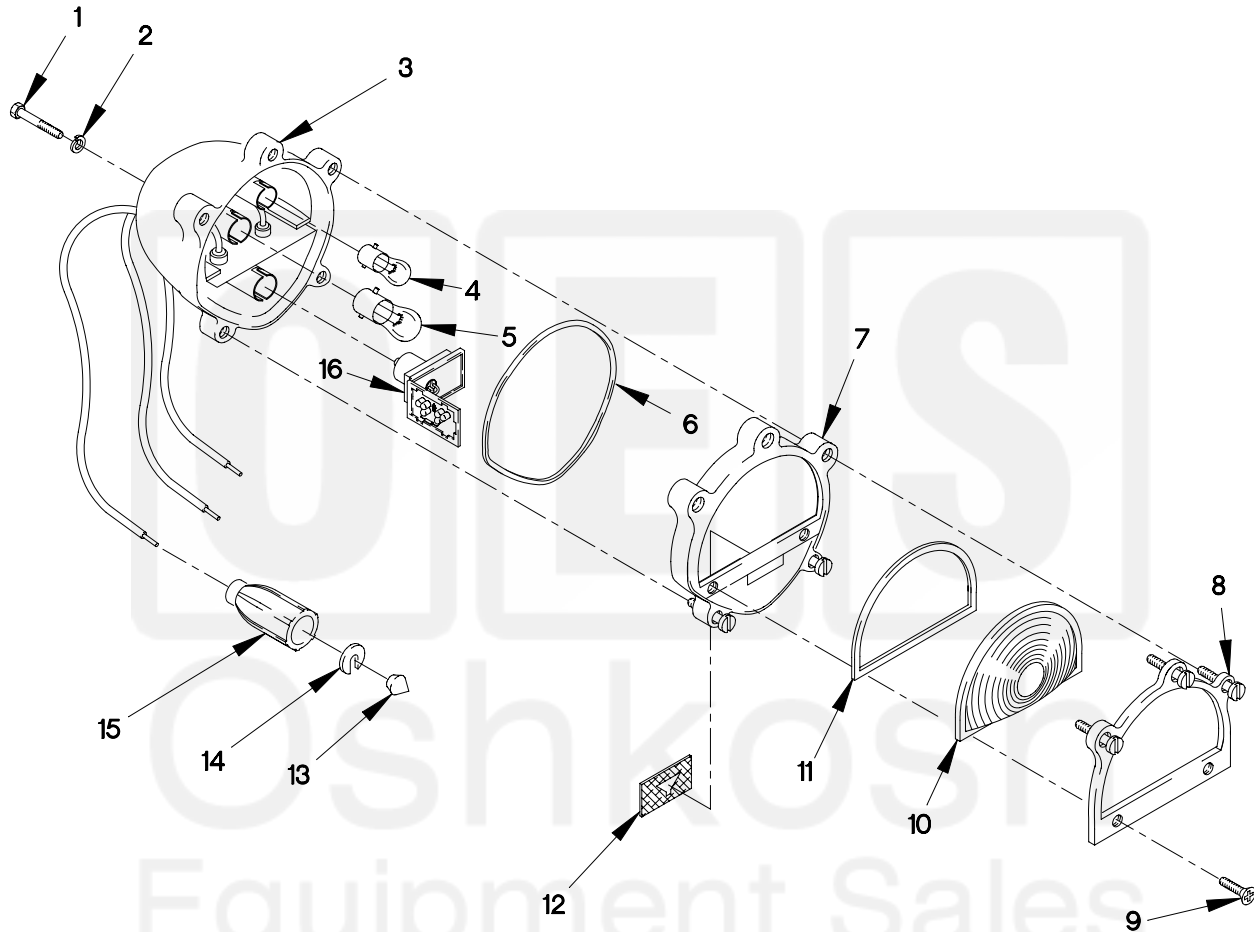

3 — 4
THROUGH
16

FIGURE 67. COMPOSITE FRONT LIGHT ASSEMBLY

0609J-1C

(1) ITEM NO	(2) SMR CODE	(3) CAGEC	(4) PART NUMBER	(5) DESCRIPTION AND USABLE ON CODE (UOC)	(6) QTY
GROUP 0609: LIGHTS					
FIG.67 COMPOSITE FRONT LIGHT					
ASSEMBLY					
1	PAOZZ	80204	B1821BH038C075D	SCREW,CAP,HEXAGON 3/8-16 X 23/32...	4
2	PAOZZ	96906	MS35338-46	WASHER,LOCK 3/8.....	4
3	PAOOO	96906	MS52126-1	LIGHT,PARKING.....	2
4	PAOZZ	81348	W-L-00111/66	.LAMP,INCANDESCENT.....	1
5	PAOZZ	58536	A52463-2-13	.LAMP,INCANDESCENT.....	1
6	PAOZZ	19207	11639519-1	.O-RING.....	1
7	PAOZZ	19207	11639546	.LENS,LIGHT.....	1
8	PAOZZ	19207	12357896	.BEZEL,INSTRUMENT MO.....	1
9	PAOZZ	96906	MS35206-263	.SCREW,MACHINE 10-24 X 1/2.....	4
10	PAOZZ	5A910	11639538-2	.LENS,LIGHT.....	1
11	PAOZZ	19207	12357897	.RETAINER,LENS.....	1
12	PAOZZ	19207	7526015	.LENS,LIGHT.....	1
13	PAOZZ	19204	572929	.CONTACT,ELECTRICAL.....	3
14	PAOZZ	19207	8338567	.WASHER,SLOTTED 6.....	3
15	PAOZZ	19207	8338566	.SHELL,ELECTRICAL CO.....	3
16	PAOZZ	0FW39	12360865-1	.LIGHT,MARKER,CLEARA.....	1

END OF FIGURE